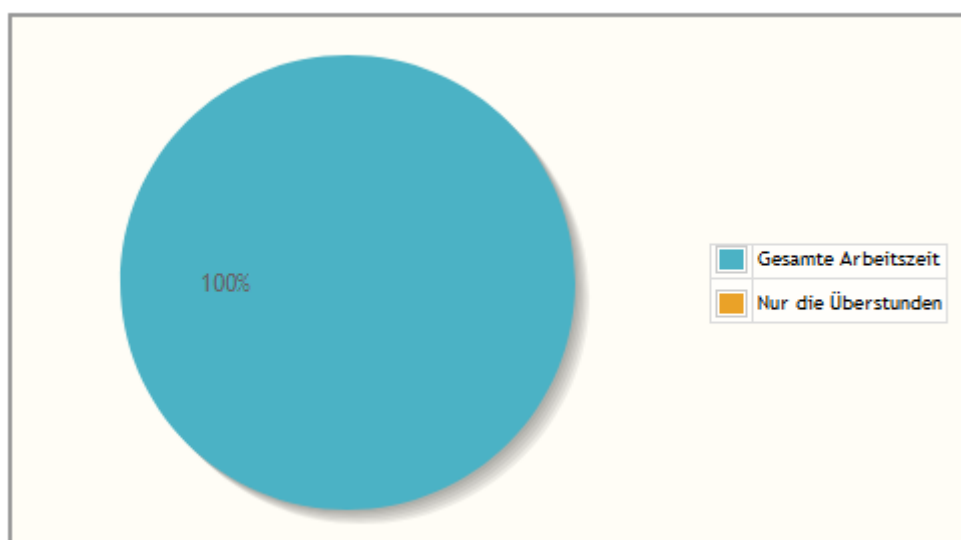

Auswertung der "Umfrage zur Zeiterfassung auf dt. Golfanlagen" Teilnehmer 85

Wo sind Sie angestellt?

Wird die Arbeitszeit erfasst?

Wird die gesamte Arbeitszeit erfasst oder nur die Überstunden?

Wie werden die Pausen erfasst?